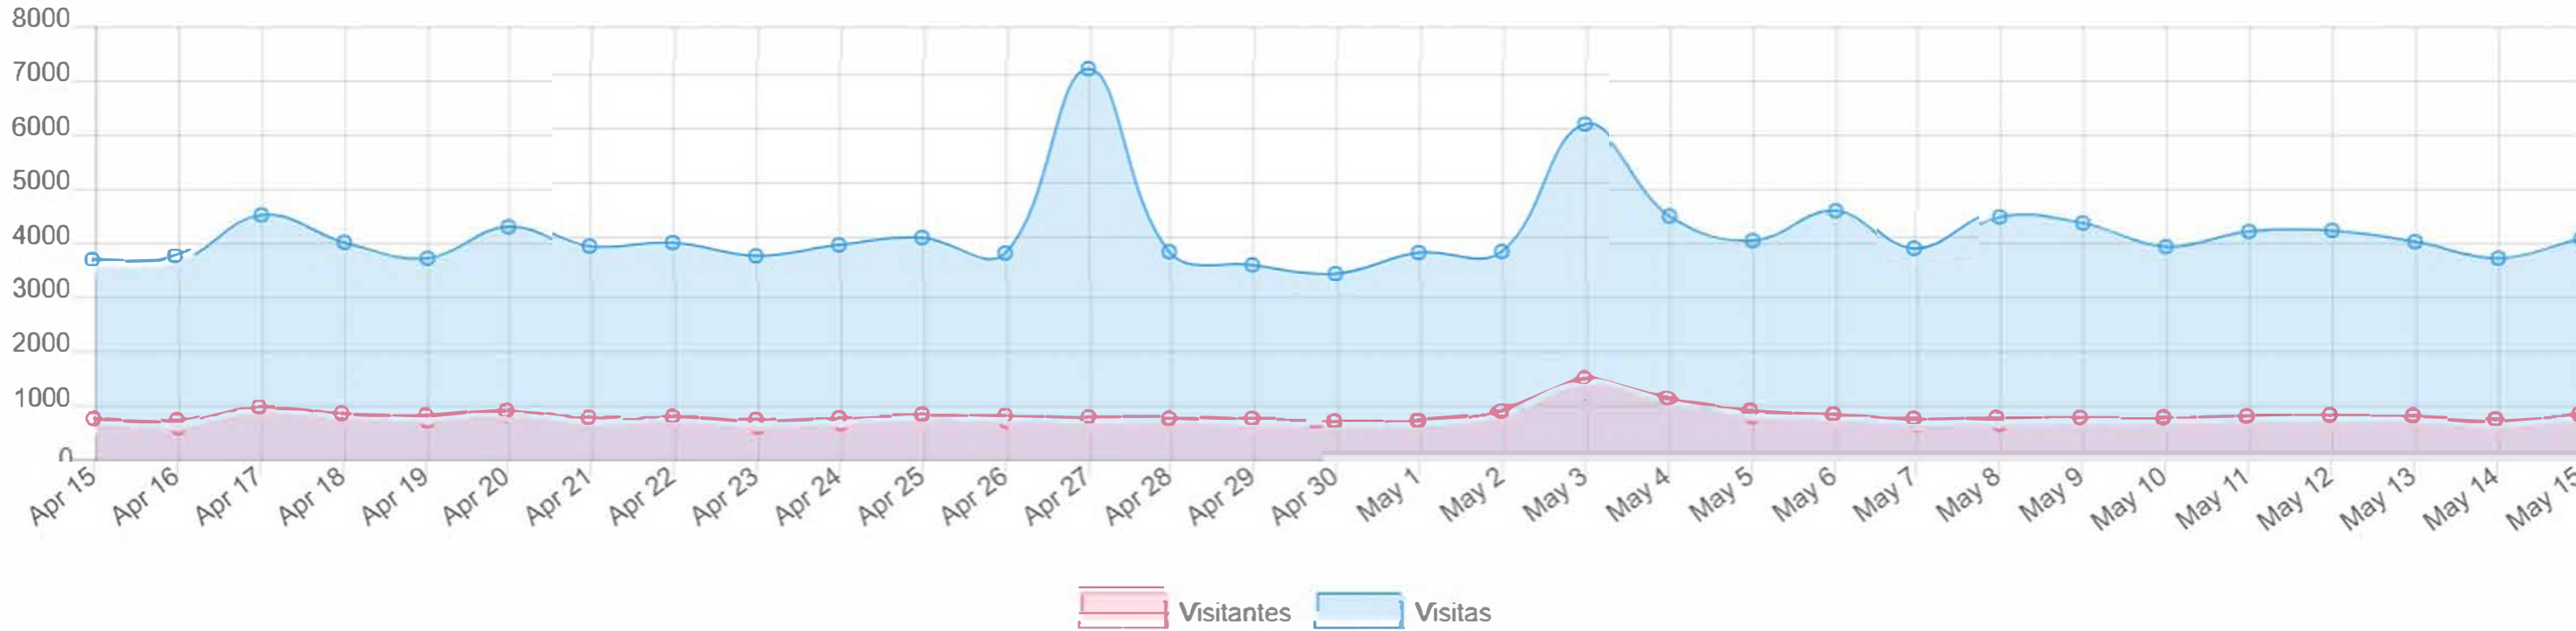

Impactos en los últimos 30 días

PERIODO: 6 DE AGOSTO A 5 DE SEPTIEMBRE 2022

MEDIA VISITAS DIARIAS: 5.793

Resumen de impactos

	Visitas	Visitantes
Total del gráfico:	173.792	17.282
Total de todos los tiempos:	6.623.149	1.309.824

Impactos en los últimos 30 días

PERIODO: 15 DE ABRIL A 15 DE MAYO 2022

MEDIA VISITAS DIARIAS: 4.250

Resumen de impactos

	Visitas	Visitantes
Total del gráfico:	127.497	21.888
Total de todos los tiempos:	6.098.019	1.242.889