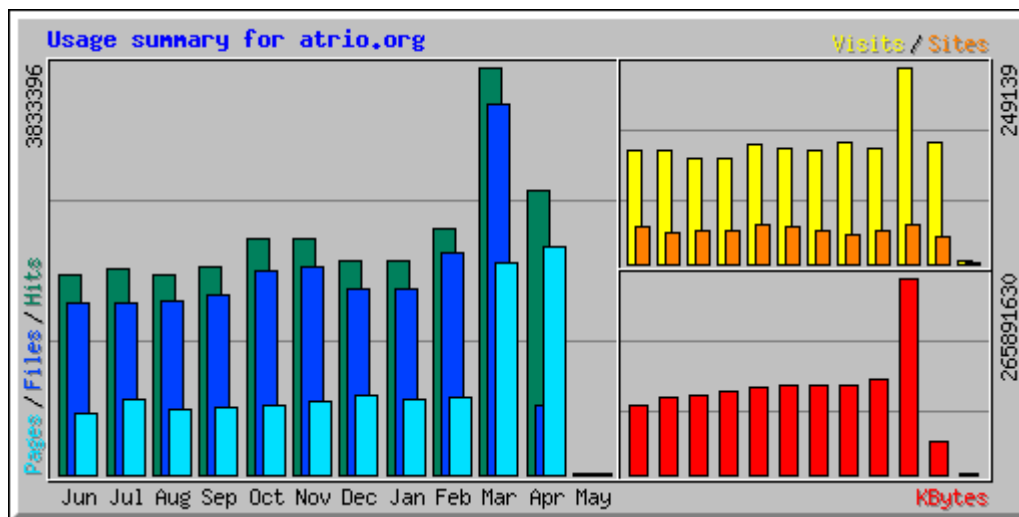

Estadísticas de uso de atrio.org

ATRIO sigue aumentando en difusión. En marzo se consiguió récord histórico en páginas (azul) y visitas (amarillo) mensuales (únicas). En abril, con fiestas, seguimos bien.

Resumen por mes

generado 02-mayo-2019 06:53 CEST

Resumen por mes

Mes	Promedio diario				Totales mensuales					
	Golpes	Archivos	Páginas	Visitas	Sitios	KBytes	Visitas	Páginas	Archivos	Golpes
Mayo 2019	9134	0	8424	2388	1596	20499	4777	16848	0	18268
Abr 2019	88847	21856	71192	5100	35306	43918644	153018	2135776	655686	2665423
Mar 2019	123657	112257	64080	8036	48983	265891630	249139	1986495	3479975	3833396
Feb 2019	82748	74434	26005	5209	42487	129825613	145864	728142	2084174	2316948
Ene 2019	64599	56162	22969	4951	37696	122064655	153491	712061	1741042	2002576
Dic 2018	64962	56579	23807	4615	41083	121039855	143089	738030	1753979	2013827
Nov 2018	74238	64897	22883	4884	47561	120694748	146547	686490	1946932	2227141
Oct 2018	71385	62108	20718	4891	49849	116758520	151644	642260	1925359	2212945
Sep 2018	65329	56252	21166	4446	42820	111665689	133404	635008	1687583	1959891
Ago 2018	60752	52425	20005	4325	41999	107905330	134087	620184	1625182	1883337
Jul 2018	62205	51900	22542	4600	39266	104718322	142615	698821	1608922	1928374
Jun 2018	62501	53527	19152	4802	46794	92657138	144079	574578	1605821	1875034
Totales						1337160643	1701754	10174693	20114655	24937160