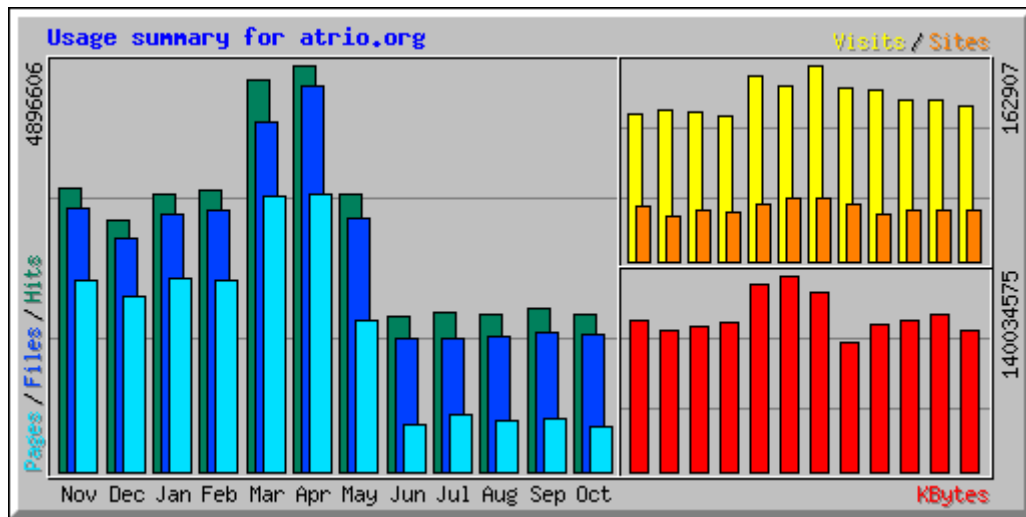

Estadísticas de uso de atrio.org

Resumen por mes

generado el 27-oct-2018 05:29 CEST

| Resumen por mes | | | | | | | | | | |
|-----------------------------------|-----------------|----------|---------|---------|--------|-------------------|----------------|-----------------|-----------------|-----------------|
| Mes | Promedio diario | | | | | Totales mensuales | | | | |
| | Golpes | Archivos | Páginas | Visitas | Sitios | KBytes | Visitas | Páginas | Archivos | Golpes |
| Oct 2018 | 69835 | 60821 | 20475 | 4753 | 42801 | 101139226 | 128356 | 552840 | 1642168 | 1885551 |
| Sep 2018 | 65329 | 56252 | 21166 | 4446 | 42820 | 111665689 | 133404 | 635008 | 1687583 | 1959891 |
| Ago 2018 | 60752 | 52425 | 20005 | 4325 | 41999 | 107905330 | 134087 | 620184 | 1625182 | 1883337 |
| Jul 2018 | 62205 | 51900 | 22542 | 4600 | 39266 | 104718322 | 142615 | 698821 | 1608922 | 1928374 |
| Jun 2018 | 62501 | 53527 | 19152 | 4802 | 46794 | 92657138 | 144079 | 574578 | 1605821 | 1875034 |
| Mayo 2018 | 107647 | 98476 | 58581 | 5255 | 52593 | 127286362 | 162907 | 1816027 | 3052761 | 3337065 |
| Abr 2018 | 163220 | 154496 | 110959 | 4864 | 52754 | 140034575 | 145933 | 3328791 | 4634880 | 4896606 |
| Mar 2018 | 151938 | 136132 | 107125 | 4945 | 47314 | 133571671 | 153314 | 3320886 | 4220108 | 4710104 |
| Feb 2018 | 121118 | 112633 | 82180 | 4315 | 41138 | 105784926 | 120845 | 2301065 | 3153731 | 3391319 |
| Ene 2018 | 107782 | 100274 | 74986 | 3990 | 41653 | 103791825 | 123715 | 2324588 | 3108509 | 3341248 |
| Dic 2017 | 97920 | 90323 | 68287 | 4033 | 37235 | 100119083 | 125053 | 2116910 | 2800014 | 3035543 |
| Noviembre de 2017 | 113671 | 105522 | 76479 | 4087 | 45232 | 108028522 | 122637 | 2294388 | 3165666 | 3410152 |
| Totales | | | | | | 1336702669 | 1636945 | 20584086 | 32305345 | 35654224 |