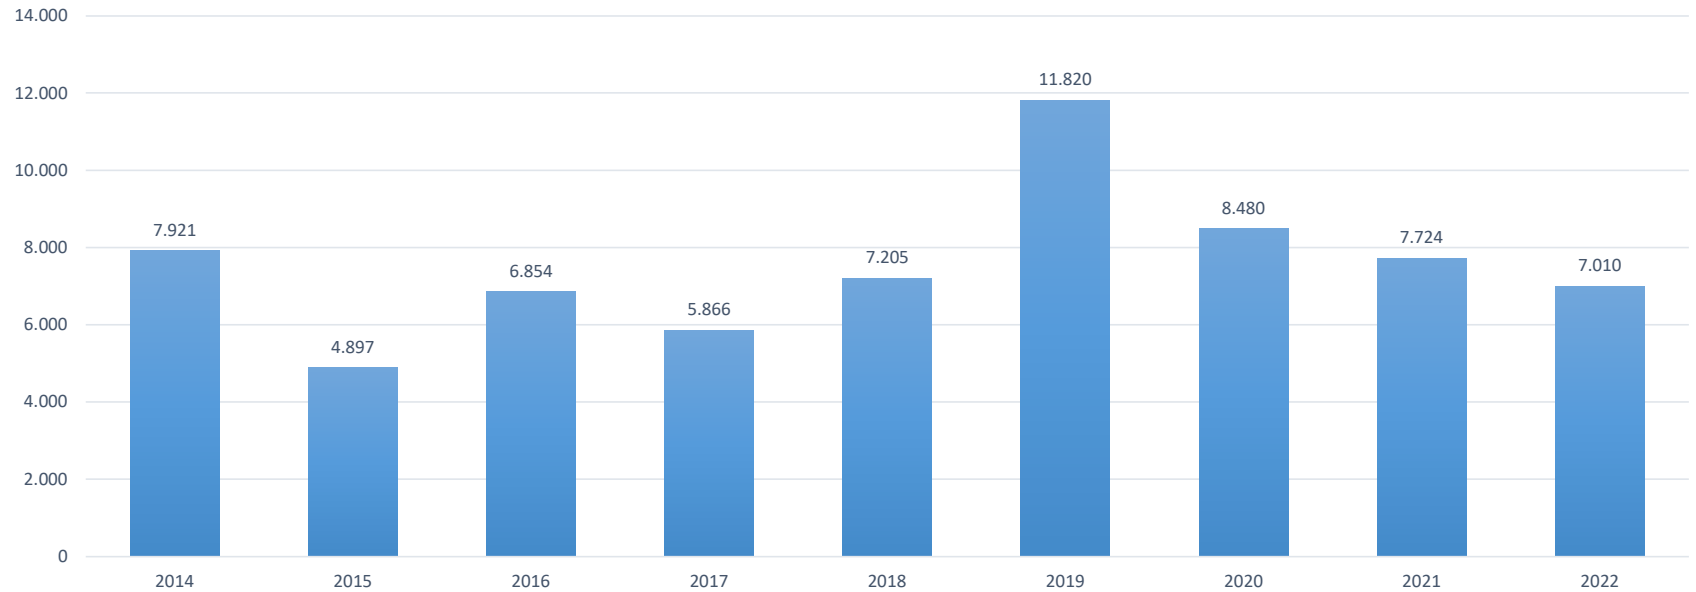

APORTACIONES HASTA 15-10-2022

NOMBRE O NICK	POBLACIÓN	EUROS 2022
MS	MADRID	2.000
PPM	VALENCIA	1.000
JFF	LA OROTAVA -	400
JMM	PALAU DE	300
JMI	Donostia-San	300
CC	SANTIAGO DE	250
IA	MADRID	200
AMR	GRANADA	200
AZ	TORREMOCHA DE	200
RDA	HUMANES	200
CR	VALENCIA	200
JS	SAN SEBASTIAN	150
ISS	LAS ARENAS - GETXO	150
CC	MURCIA	120
JAVO	MADRID	100
JE	SAN SEBASTIAN	100
MIGM	TENERIFE	100
FB	MADRID	100
JFM	TORRENT (VALENCIA)	100
JAG	VALENCIA	100
ANÓNIMO	VITORIA	100
JO		100
JCC	VALLADOLID	60
ISS	TACORONTE	60
AOF	MADRID	50
MLJ	MASNOU	50
GP	FLORIDA - EE.UU.	50
BGB	PAMPLONA	50
CM	VALENCIA	50
RS	SEGOVIA	50
SV	ZARAGOZA	50
GH	MADRID	40
JP	MATARÓ	30
TOTAL APORTACIONES		7.010
	PERSONAS APORTANTES	33

APORTACIONES HASTA 15-10-2022

EUROS

APORTACIONES HASTA 15-10-2022

PERSONAS